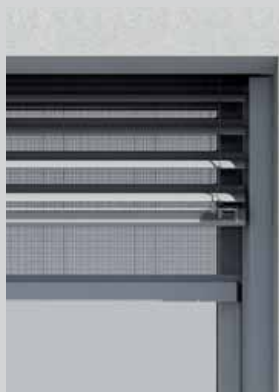

Moustiquaire