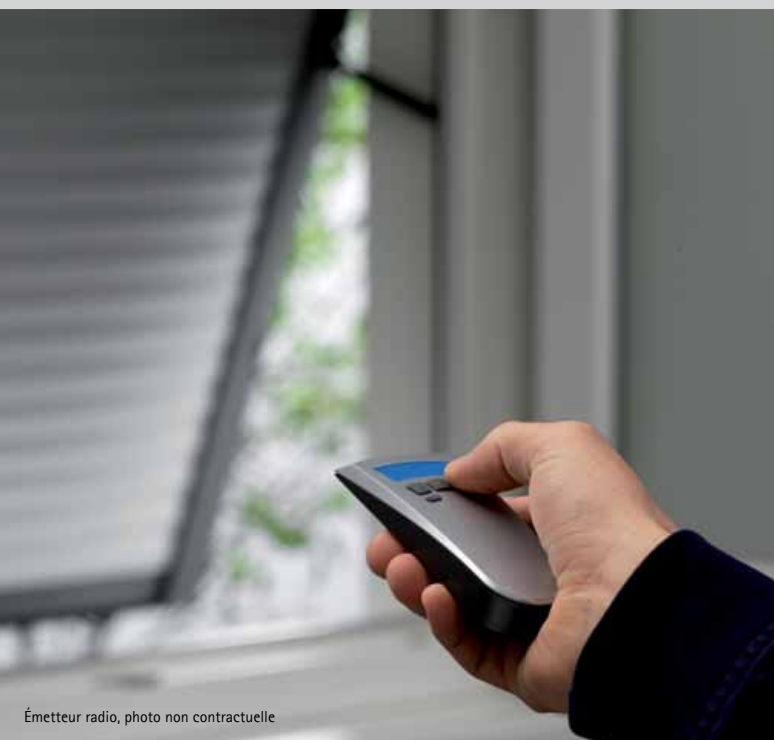

▪ Motorisation

Tous les volets roulants et B.S.O. INTEGO peuvent être motorisés. Commande radio très pratique disponible.

Projections électriques : du produit classique au produit tendance...

INTEGO base PENTO
Caisson rénovation
pentagonal

INTEGO base QUADRO
Caisson rénovation carré

Émetteur radio, photo non contractuelle

Tout le monde connaît les systèmes de projection pour volets roulants classiques. Et pourtant, en raison de leur esthétique désuète et de leur maniement manuel, ces produits complémentaires - certes utiles - ne sont plus au goût du jour dans notre ère moderne et technologique. Tels que nous avons l'habitude de les voir, ils ont tendance à disparaître des maisons.