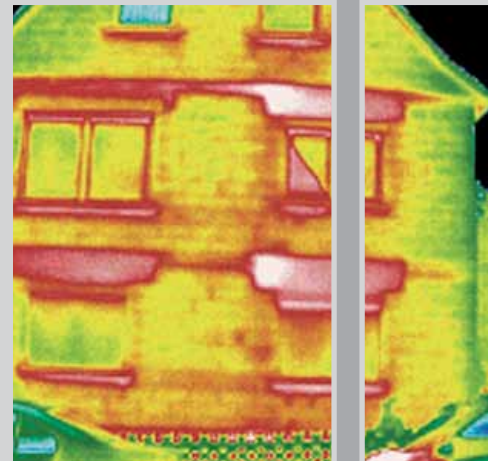

Lorsqu'ils sont fermés, les volets roulants réduisent les pertes de chaleur au niveau des fenêtres d'environ 37 % maximum.