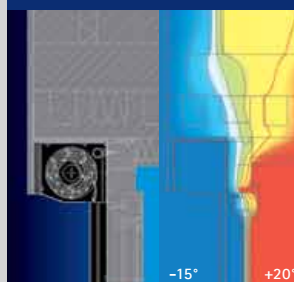

▪ Isolation thermique

Un volet roulant fermé est un élément de construction qui permet de faire des économies d'énergie. Ces économies d'énergie sont de 20 à 25 %, d'après une étude menée en 2002 par l'institut Fraunhofer.

* XP signifie "eXtended Platform" (Plate-forme étendue). C'est un système offrant des possibilités d'extension.