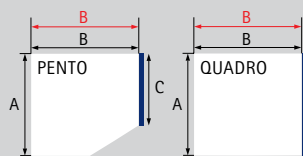

Dimensions

Les dimensions des systèmes XP et P sont très similaires. La seule différence réside dans leur profondeur.

En noir : Systèmes XP (ou P)

En rouge : Profondeur Systèmes P

	Caisson de 125*	Caisson de 138	Caisson de 150**	Caisson de 165	Caisson de 185	Caisson de 205**
A	128	140	153	169	185	208
B	-	160	173	189	205	228
B	128	140	153	169	185	208
C	109	118	131	146	158	178

* Uniquement systèmes P base PENTO

**Uniquement base PENTO

Types de commandes

Les caissons de volets roulants INTEGO sont extensibles. Il est donc possible de leur intégrer une sangle d'une largeur de 23 mm. Le système peut également être motorisé et commandé par radio. Pour l'automatisation, vous pouvez opter pour des horloges ou un capteur de luminosité.