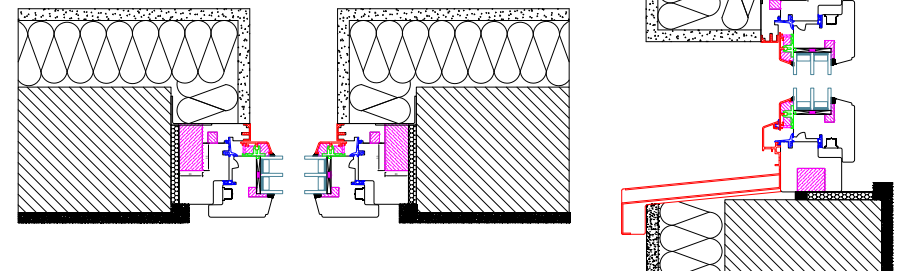

- Ferrage symétrique
- Combinaison triple vitrage nouvelle génération
- Quincaillerie sécurité de base
- Intercalaire noir bord chaud Warm Edge

- ↳ Vitrage jusqu'à 52 mm
- ↳ Construction bois, pose isolation par l'extérieur
- ↳ Bois massif tri plis
- ↳ Disponible en mixte (bois / alu) ou 100% bois.
- ↳ Essence : intérieur > pin
Lasure ou peinture en option
extérieur > mélèze
Huilé en option

07

jusqu'à
Sw
0,38

jusqu'à
Tlw
0,46

jusqu'à
Uw
0,71

COUPES TECHNIQUES OPTIWIN®

Gamme
PASSIVA[®]

FENÊTRES ET COULISSANTS
BOIS ET MIXTES

Made in France