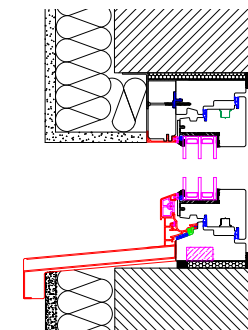

- Ferrage invisible
- Clair de vitrage optimum
- Combinaison triple vitrage nouvelle génération
- Ouvrant et dormant cachés
- Quincaillerie sécurité de base
- Intercalaire noir bord chaud Warm Edge

En option :

- > Porte-fenêtres avec seuil en fibre de verre adapté aux personnes à mobilité réduite
- > Limiteur d'ouverture à frein.

- ↘ Vitrage jusqu'à 60 mm
- ↘ Isolant ouate de cellulose
- ↘ Mixte bois-alu
- ↘ Pose pour isolation extérieure
- ↘ Bois massif tri plis
- ↘ Essence : pin
- Lasure ou peinture en option

06

jusqu'à
Sw
0.51

jusqu'à
Tlw
0.57

jusqu'à
Uw
0,66

COUPES TECHNIQUES FUTURA®