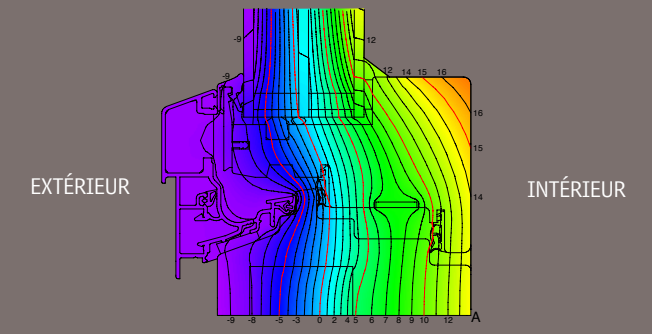

ESTHÉTISME
Design ultra fin et moderne ; de par la pose, le dormant et l'ouvrant sont invisibles

03

Avec FUTURA®
profitez de la nature
tout en la préservant

Un design épuré à l'intérieur comme à l'extérieur, une isolation renforcée, des apports solaires maximisés et des économies d'énergie.

La conception du cadre rend le dormant et le vantail avantageusement invisibles offrant une surface vitrée maximale, évitant la dégradation du profilé en bois par une évacuation efficace des eaux de pluies (drainage caché).

- > Les joints de vitrage noir alignés sur la parclose assurent à l'ouvrant une surface plane facilitant le nettoyage.
- > Fenêtres de grandes dimensions
- > Quincaillerie et paumelles non visibles
- > Design des ouvrants droits

ISOTHERME DE PERFORMANCE ÉNERGÉTIQUE DE LA FENÊTRE FUTURA®