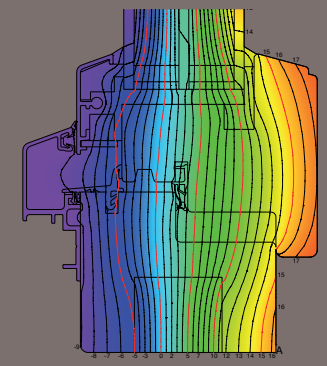

ISOTHERME DE PERFORMANCE ÉNERGÉTIQUE DE LA FENÊTRE OPTIWIN®