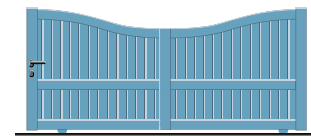

ÉOLE **SUROÏT - F**