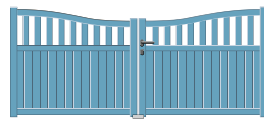

CÉPAGE **GRENACHE - F**