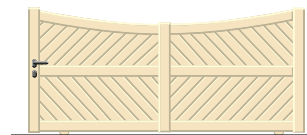

ÉOLE **MISTRAL - G**

ÉOLE **SUROÏT - G**

ÉOLE **PONANT - G**

**Nouveauté 2015**

Disponible en lames larges 160 mm  
ou en lames standard 80 mm,  
verticales ou horizontales,  
selon les modèles.

ÉOLE **VESINE - A** uniquement