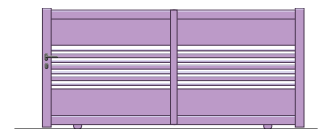

AVANT-GARDE **INOÛ - A**
coulissant