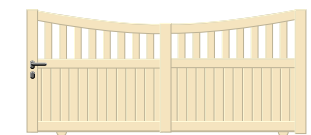

ÉOLE **MISTRAL - G**

ÉOLE **SUROÏT - G**

ÉOLE **PONANT - G**

**Nouveauté 2015**

Disponible en lames larges 160 mm  
ou en lames standard 80 mm,  
verticales ou horizontales,  
selon les modèles.

ÉOLE **VESINE - A** uniquement