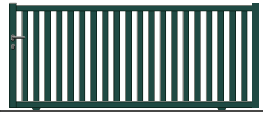

# CÉPAGE

Disponible en lames larges 160 mm  
ou en lames standard 80 mm,  
verticales ou horizontales,  
selon les modèles.

CÉPAGE **CABERNET - A**

CÉPAGE **SAUVIGNON - A**

CÉPAGE **GRENACHE - A**

CÉPAGE **CARIGNAN - A**

CÉPAGE **CABERNET - F**

CÉPAGE **SAUVIGNON - F**

CÉPAGE **GRENACHE - F**

CÉPAGE **CARIGNAN - F**

CÉPAGE **CABERNET - A**  
coulissant

CÉPAGE **SAUVIGNON - A**  
coulissant

CÉPAGE **GRENACHE - A**  
coulissant