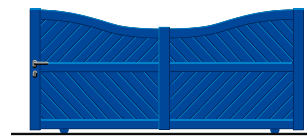

ÉOLE **PONANT - F**