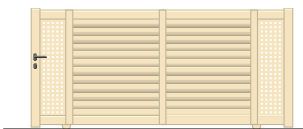

AVANT-GARDE **ENVOGUE - A**
coulissant