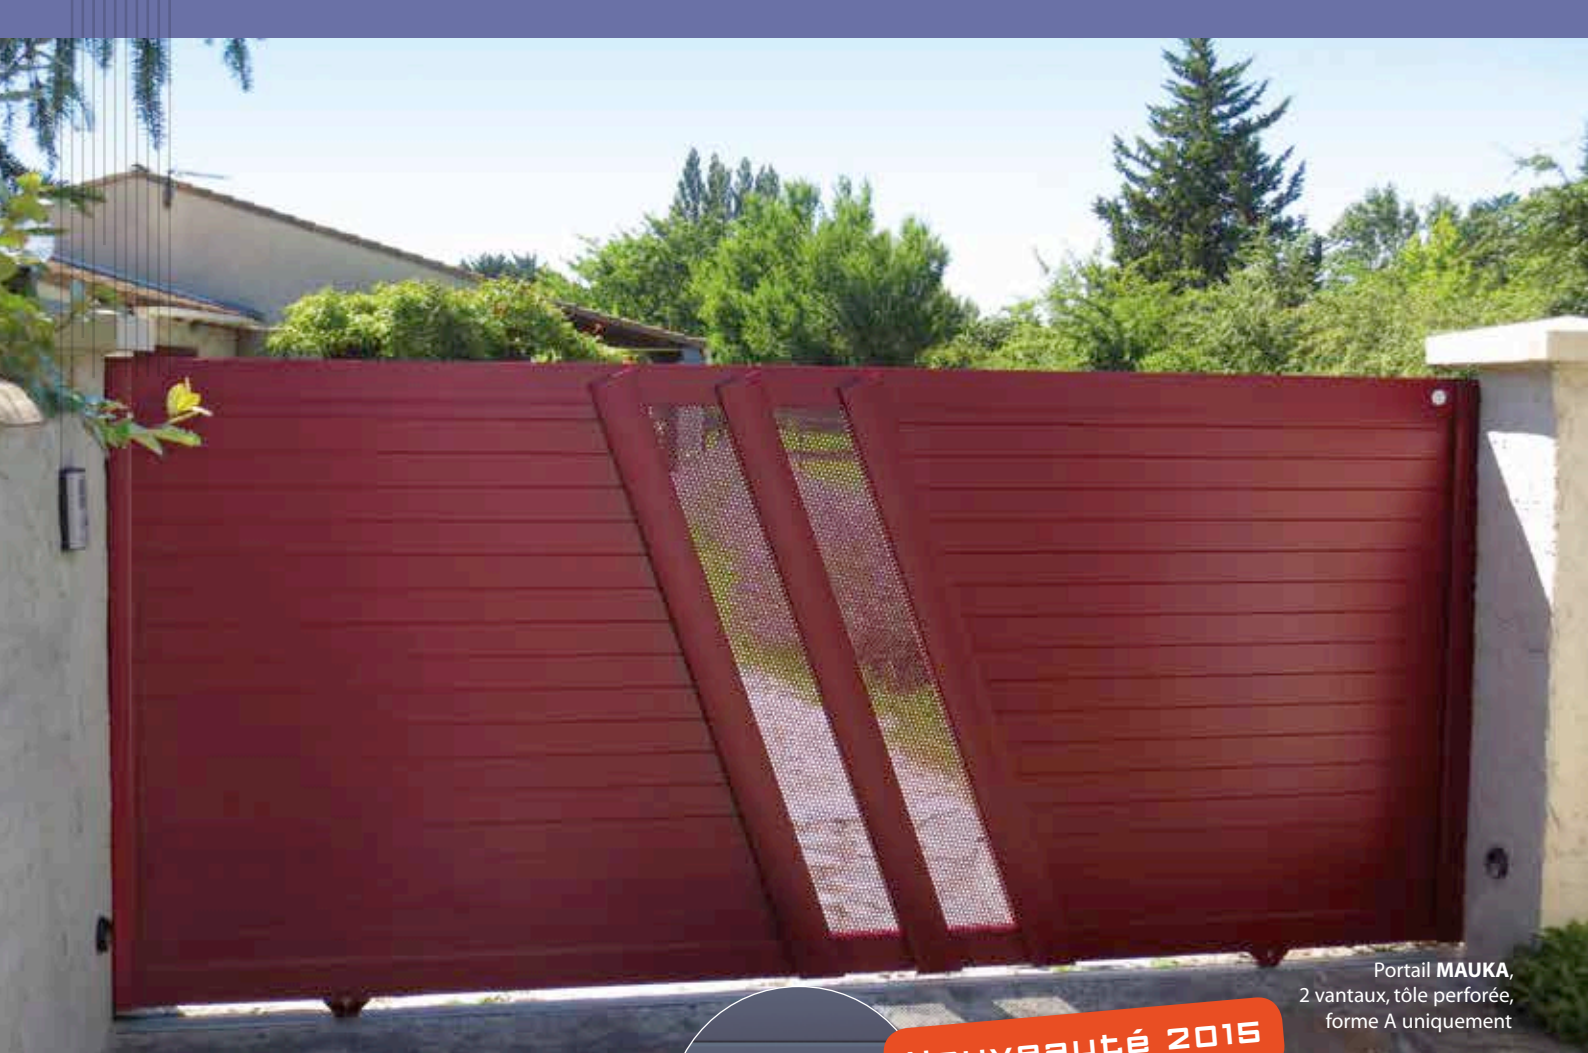

CLÔTURE ÉOLE  
**À OCCLUSION PARTIELLE**

Clôture pleine

CLÔTURE ÉOLE **PLEINE**

Disponible en lames larges 160 mm  
ou en lames standard 80 mm,  
verticales ou horizontales.

CLÔTURE ÉOLE **TÔLE PERFORÉE**

# Les brise-vue

**Nouveauté 2015**

BRISE-VUE  
**LAMES BORÉAL**

BRISE-VUE **LAMES PLEINES**  
Disponible en lames larges 160 mm ou en lames standard 80 mm,  
verticales ou horizontales.

BRISE-VUE  
**LAMES À OCCLUSION  
PARTIELLE**

Portail **MAUKA**,  
2 vantaux, tôle perforée,  
forme A uniquement

**Nouveauté 2015**