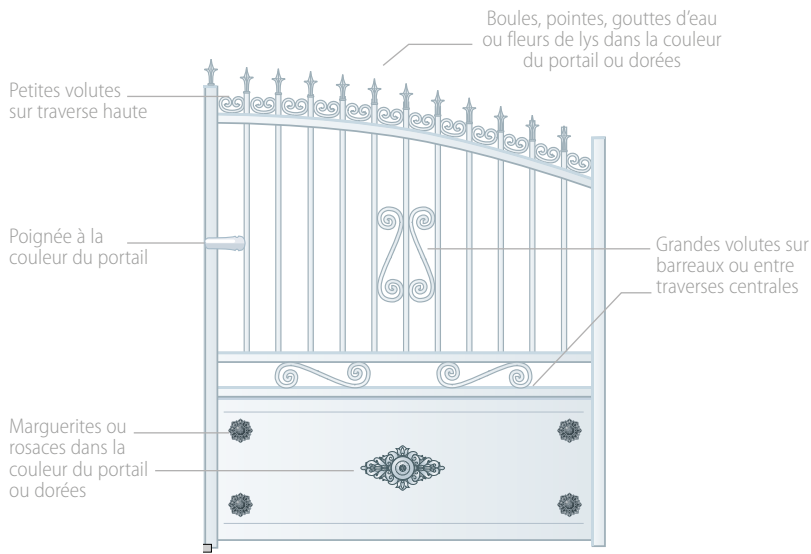

# SYMPHONIE

Portail **BIZET**, 2 vantaux, forme D, option pointes

SYMPHONIE **CHOPIN - A**  
option pointes

SYMPHONIE **VERDI - A**  
option boules dorées

SYMPHONIE **MOZART - A**  
option pointes dorées

SYMPHONIE **STRAUSS - A**  
option pointes dorées

# Les finitions

SYMPHONIE **BACH - A**  
option pointes dorées

SYMPHONIE **BERLIOZ - A**  
option boules dorées

SYMPHONIE **VIVALDI - A**  
option pointes et rosaces dorées

SYMPHONIE **ROSSINI - A**  
option pointes dorées