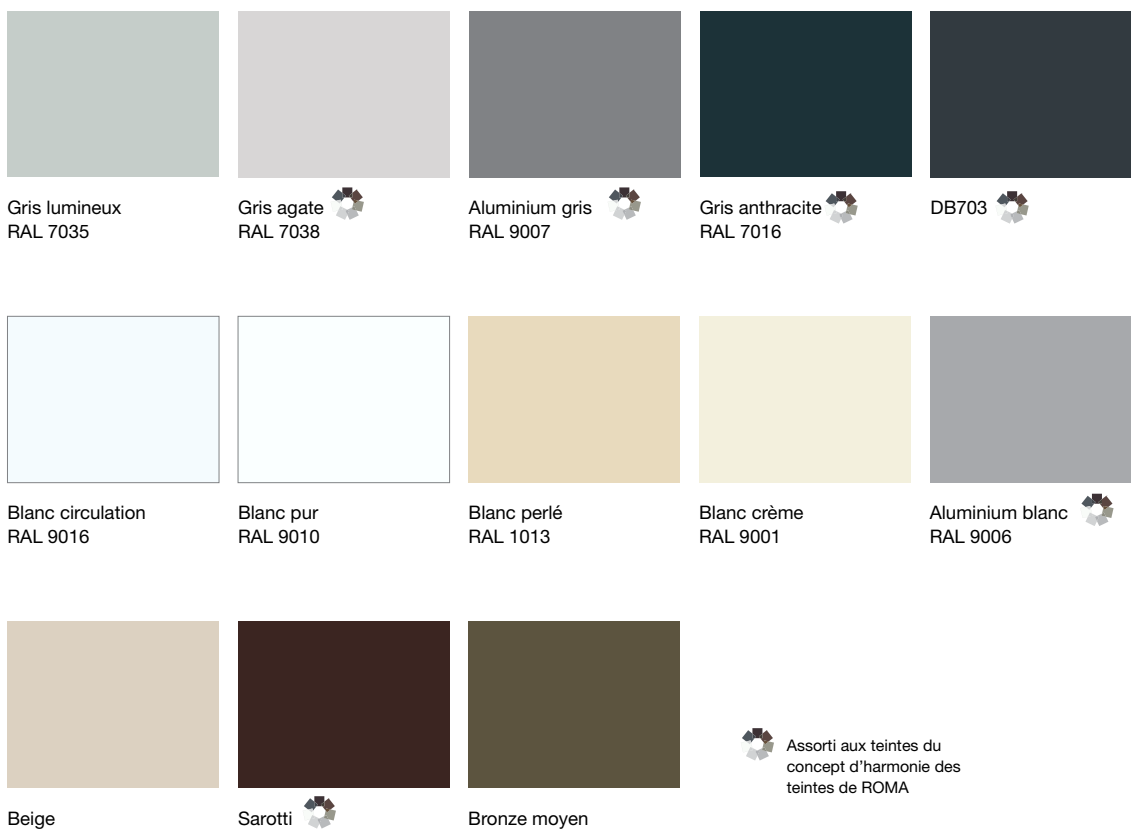

Ajoutez votre touche personnelle grâce aux teintes de lames ROMA

Avec les lames de brise-soleil ROMA, vous pouvez choisir vos couleurs non seulement parmi de nombreuses teintes standard mais aussi parmi toute une palette de coloris spéciaux. Pensez toujours à choisir votre teinte préférée conformément aux échantillons de couleurs d'origine disponibles chez nos partenaires.

Vous aurez ainsi la certitude d'avoir la teinte exacte de vos rêves. Toutes les surfaces des lames de brise-soleil ROMA résistent aux conditions climatiques et à la lumière du soleil et n'ont pas besoin d'être retraitées. Un entretien et un nettoyage succincts suffisent.

Coloris standard pour les B.S.O.