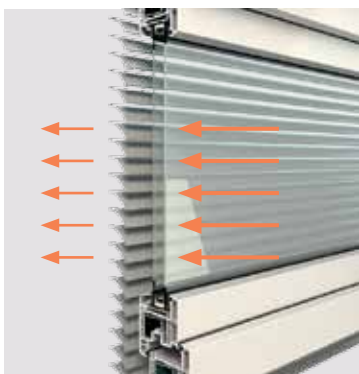

Réduisez les coûts énergétiques en toute simplicité

Alors que les coûts de chauffage diminuent de manière impressionnante grâce aux énergies alternatives, les coûts de climatisation des maisons s'envolent. Les choses changent avec les brise-soleil ROMA.

En maîtrisant les rayons du soleil grâce à l'installation d'une protection solaire ROMA, vous limitez la surchauffe de vos pièces. Vous n'avez plus à prévoir d'investissement coûteux dans une climatisation et vous profitez de la lumière du jour, si précieuse.

Si vous planifiez prochainement le changement de vos fenêtres et la mise en place de brise-soleil ROMA, vous pouvez peut-être bénéficier d'une aide financière dans le cadre de nombreux programmes de subventions.

Rendez-vous sur <http://www.ameliorer-monlogement.fr> ou <http://www.impots.gouv.fr>, où vous trouverez tous les éléments d'aide nécessaires à la construction, la modernisation et à la rénovation. Faites le meilleur choix ! Vous le valez bien.

Une protection solaire positionnée à l'intérieur de la pièce laisse entrer trop de chaleur.