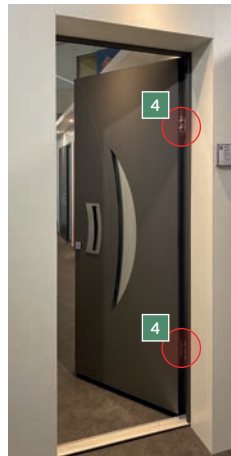

La sécurité standard

1. 1 Ouvrant monobloc 80 mm parmi les plus épais du marché
2. 2 Serrure automatique 5 points à crochets plus résistante qu'une serrure à rouleaux
3. 3 Gâche filante plus cossue et sécurisante que des gâches auxiliaires
4. 4 Pièces anti-dégondage pour empêcher le soulèvement de l'ouvrant par les cambrioleurs