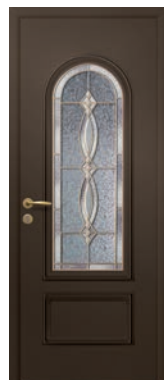

POLARIS 1L

Vitrail V0.17