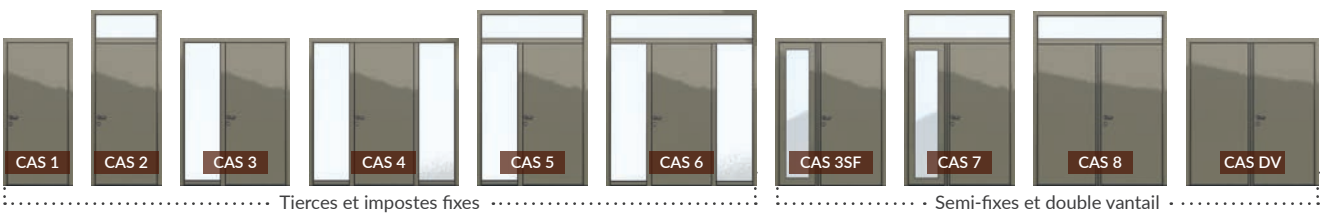

Les types d'ouverture