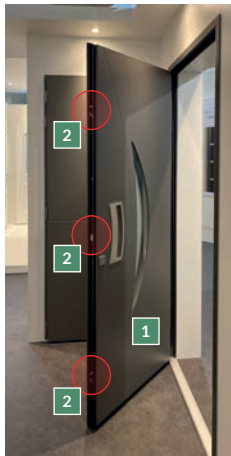

La sécurité standard

1. 1 Ouvrant monobloc 80 mm parmi les plus épais du marché
2. 2 Serrure automatique 5 points à crochets plus résistante qu'une serrure à rouleaux
3. 3 Gâche filante plus cossue et sécurisante que des gâches auxiliaires
4. 4 Pièces anti-dégondage pour empêcher le soulèvement de l'ouvrant par les cambrioleurs