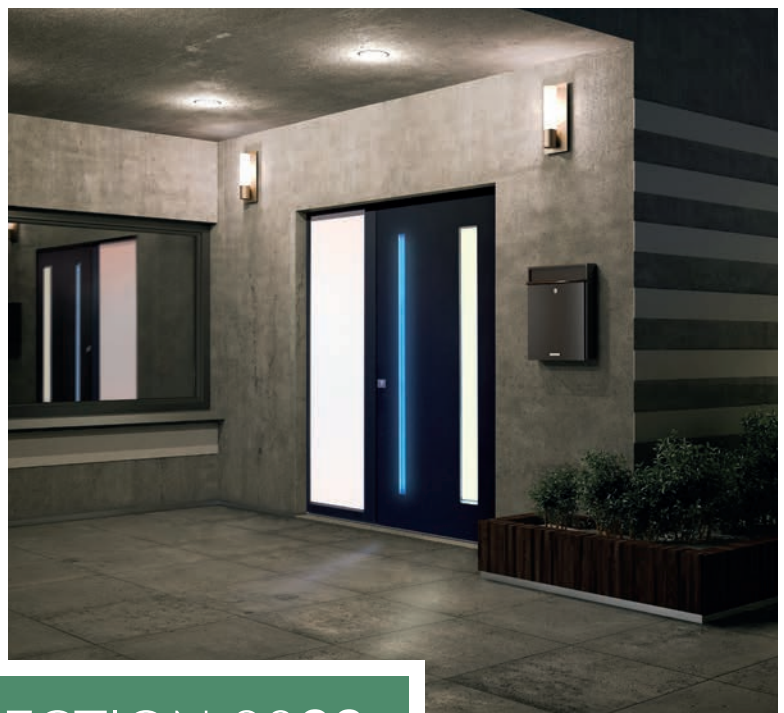

COLLECTION 2022