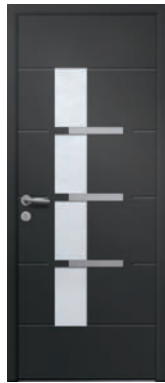

PASTEL 4'
Vitrage sablage uni 2 faces