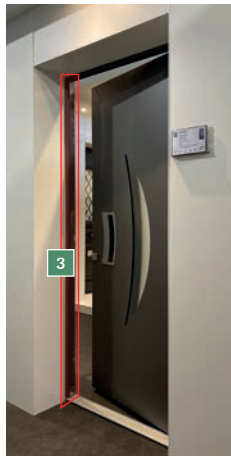

La sécurité standard

1. 1 Ouvrant monobloc 80 mm parmi les plus épais du marché
2. 2 Serrure automatique 5 points à crochets plus résistante qu'une serrure à rouleaux
3. 3 Gâche filante plus cossue et sécurisante que des gâches auxiliaires
4. 4 Pièces anti-dégondage pour empêcher le soulèvement de l'ouvrant par les cambrioleurs